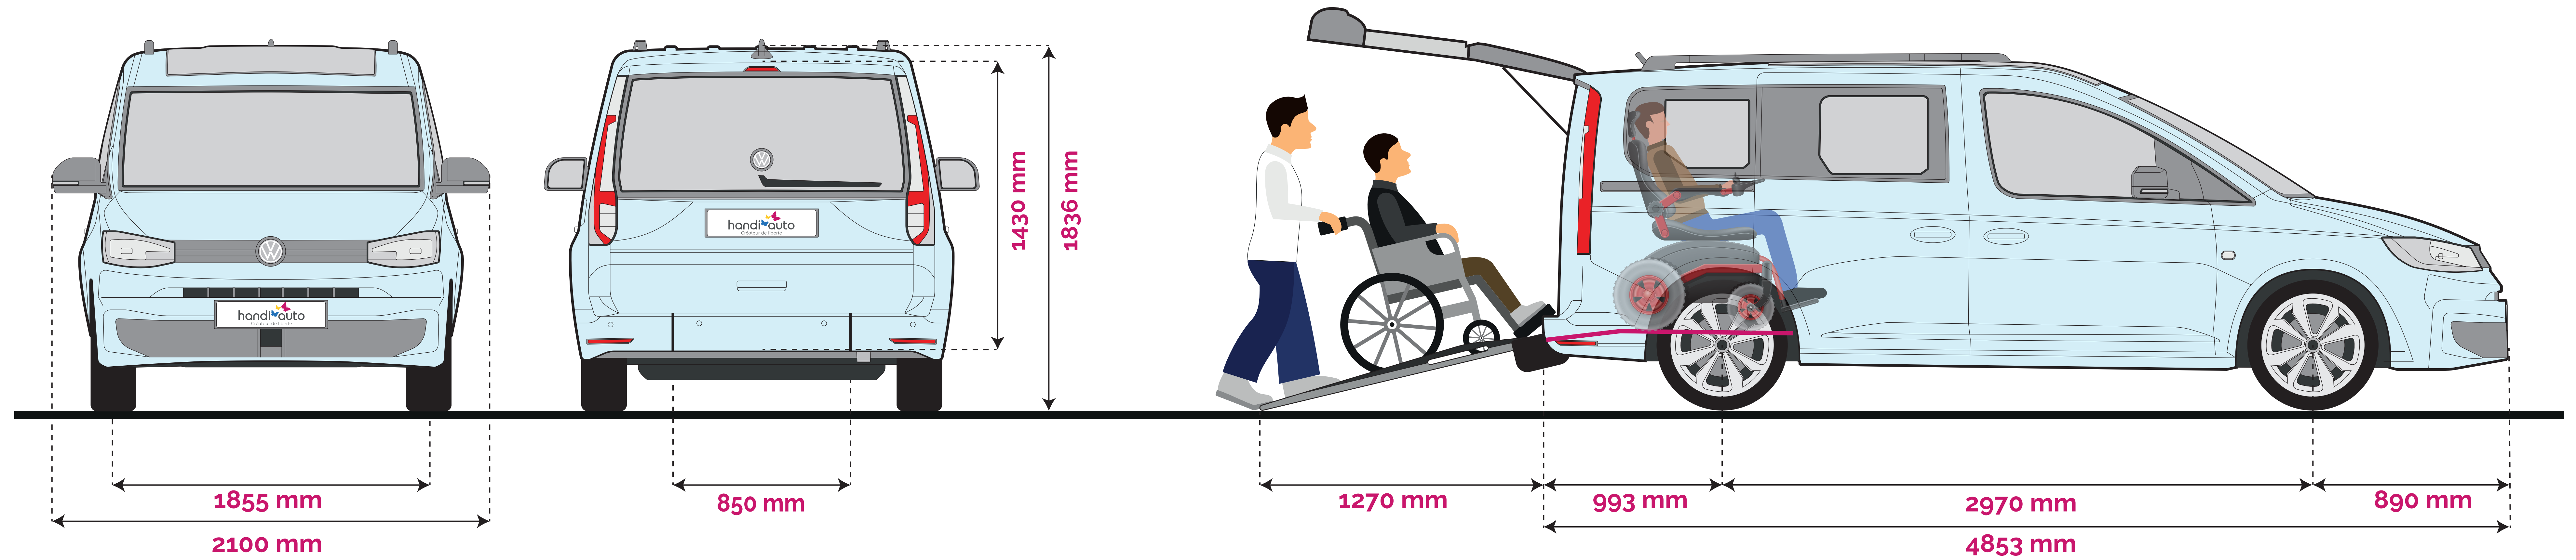

# VOLKSWAGEN CADDY MAXI TPMR

1  + 5  ou 7 places assises

Ce schéma d'implantation a été réalisé par la société Handi Auto et constitue donc une propriété de cette dernière. Toute reproduction ou diffusion nécessite une autorisation préalable.

L'ensemble des mesures et représentations de ce schéma d'implantation sont fournies à titre d'illustration et peuvent être amenées à changer selon le véhicule et ses aménagements.

7 places

5 places +  
1 Fauteuil roulant

# VOLKSWAGEN CADDY MAXI TPMR

1  + 5 

Ce schéma d'implantation a été réalisé par la société Handi Auto et constitue donc une propriété de cette dernière. Toute reproduction ou diffusion nécessite une autorisation préalable.

L'ensemble des mesures et représentations de ce schéma d'implantation sont fournies à titre d'illustration et peuvent être amenées à changer selon le véhicule et ses aménagements.

5 places +  
1 Fauteuil roulant