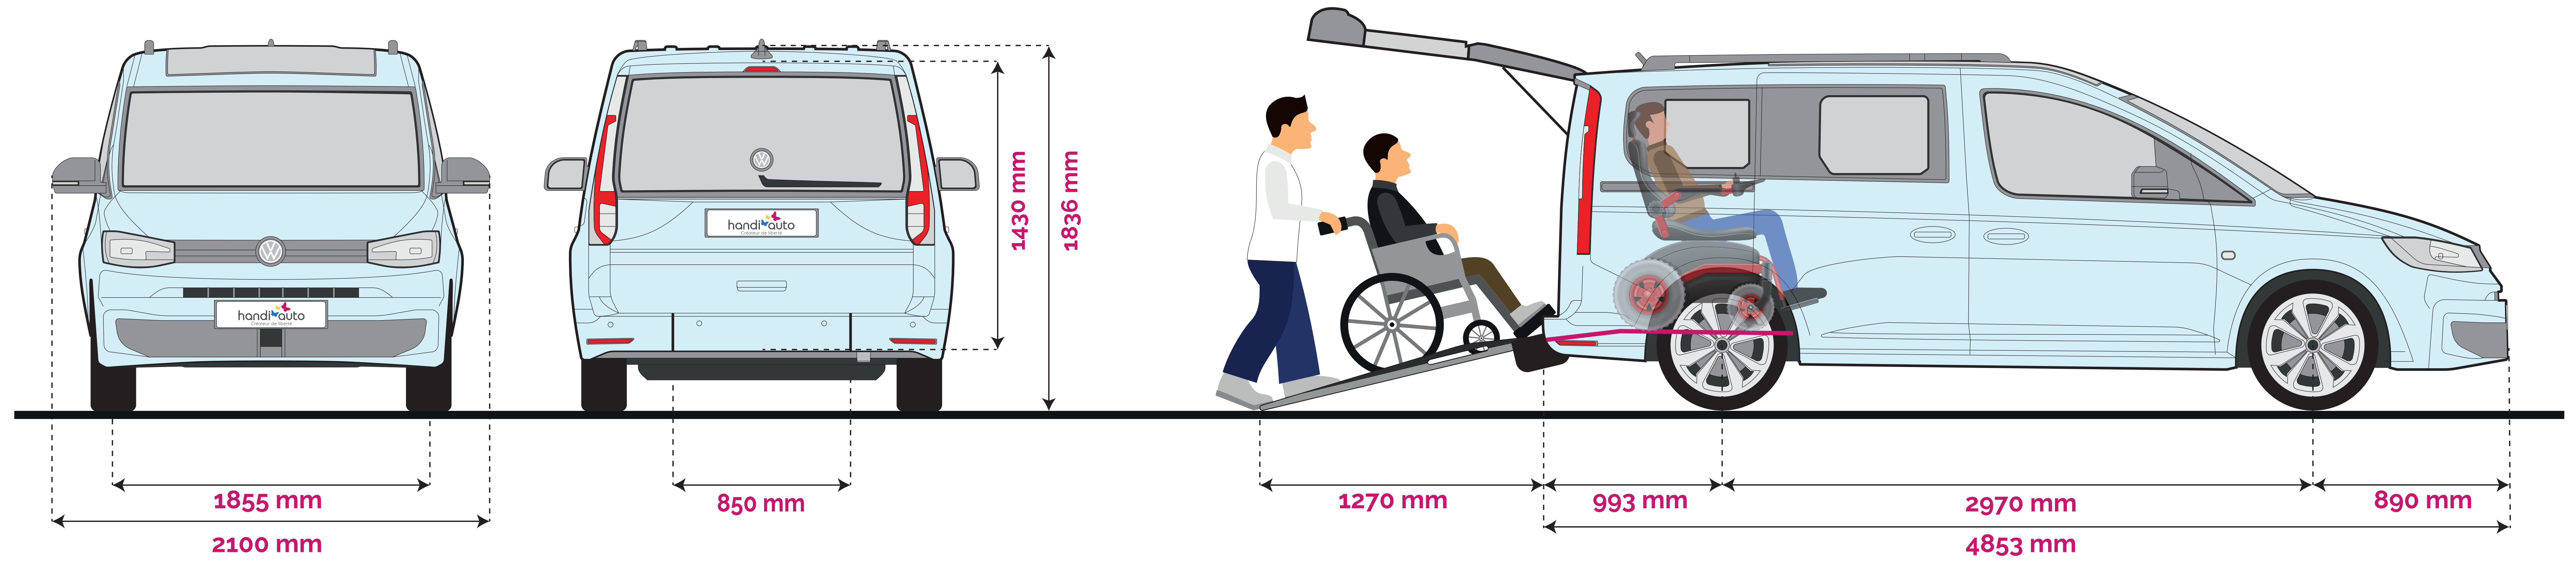

# VOLKSWAGEN CADDY MAXI TPMR

1  + 5  ou 7 places assises

Ce schéma d'implantation a été réalisé par la société Handi Auto et constitue donc une propriété de cette dernière. Toute reproduction ou diffusion nécessite une autorisation préalable.

L'ensemble des mesures et représentations de ce schéma d'implantation sont fournies à titre d'illustration et peuvent être amenées à changer selon le véhicule et ses aménagements.

7 places

5 places +  
1 Fauteuil roulant

# VOLKSWAGEN CADDY MAXI TPMR

1  + 5 

Ce schéma d'implantation a été réalisé par la société Handi Auto et constitue donc une propriété de cette dernière. Toute reproduction ou diffusion nécessite une autorisation préalable.

L'ensemble des mesures et représentations de ce schéma d'implantation sont fournies à titre d'illustration et peuvent être amenées à changer selon le véhicule et ses aménagements.

5 places +  
1 Fauteuil roulant