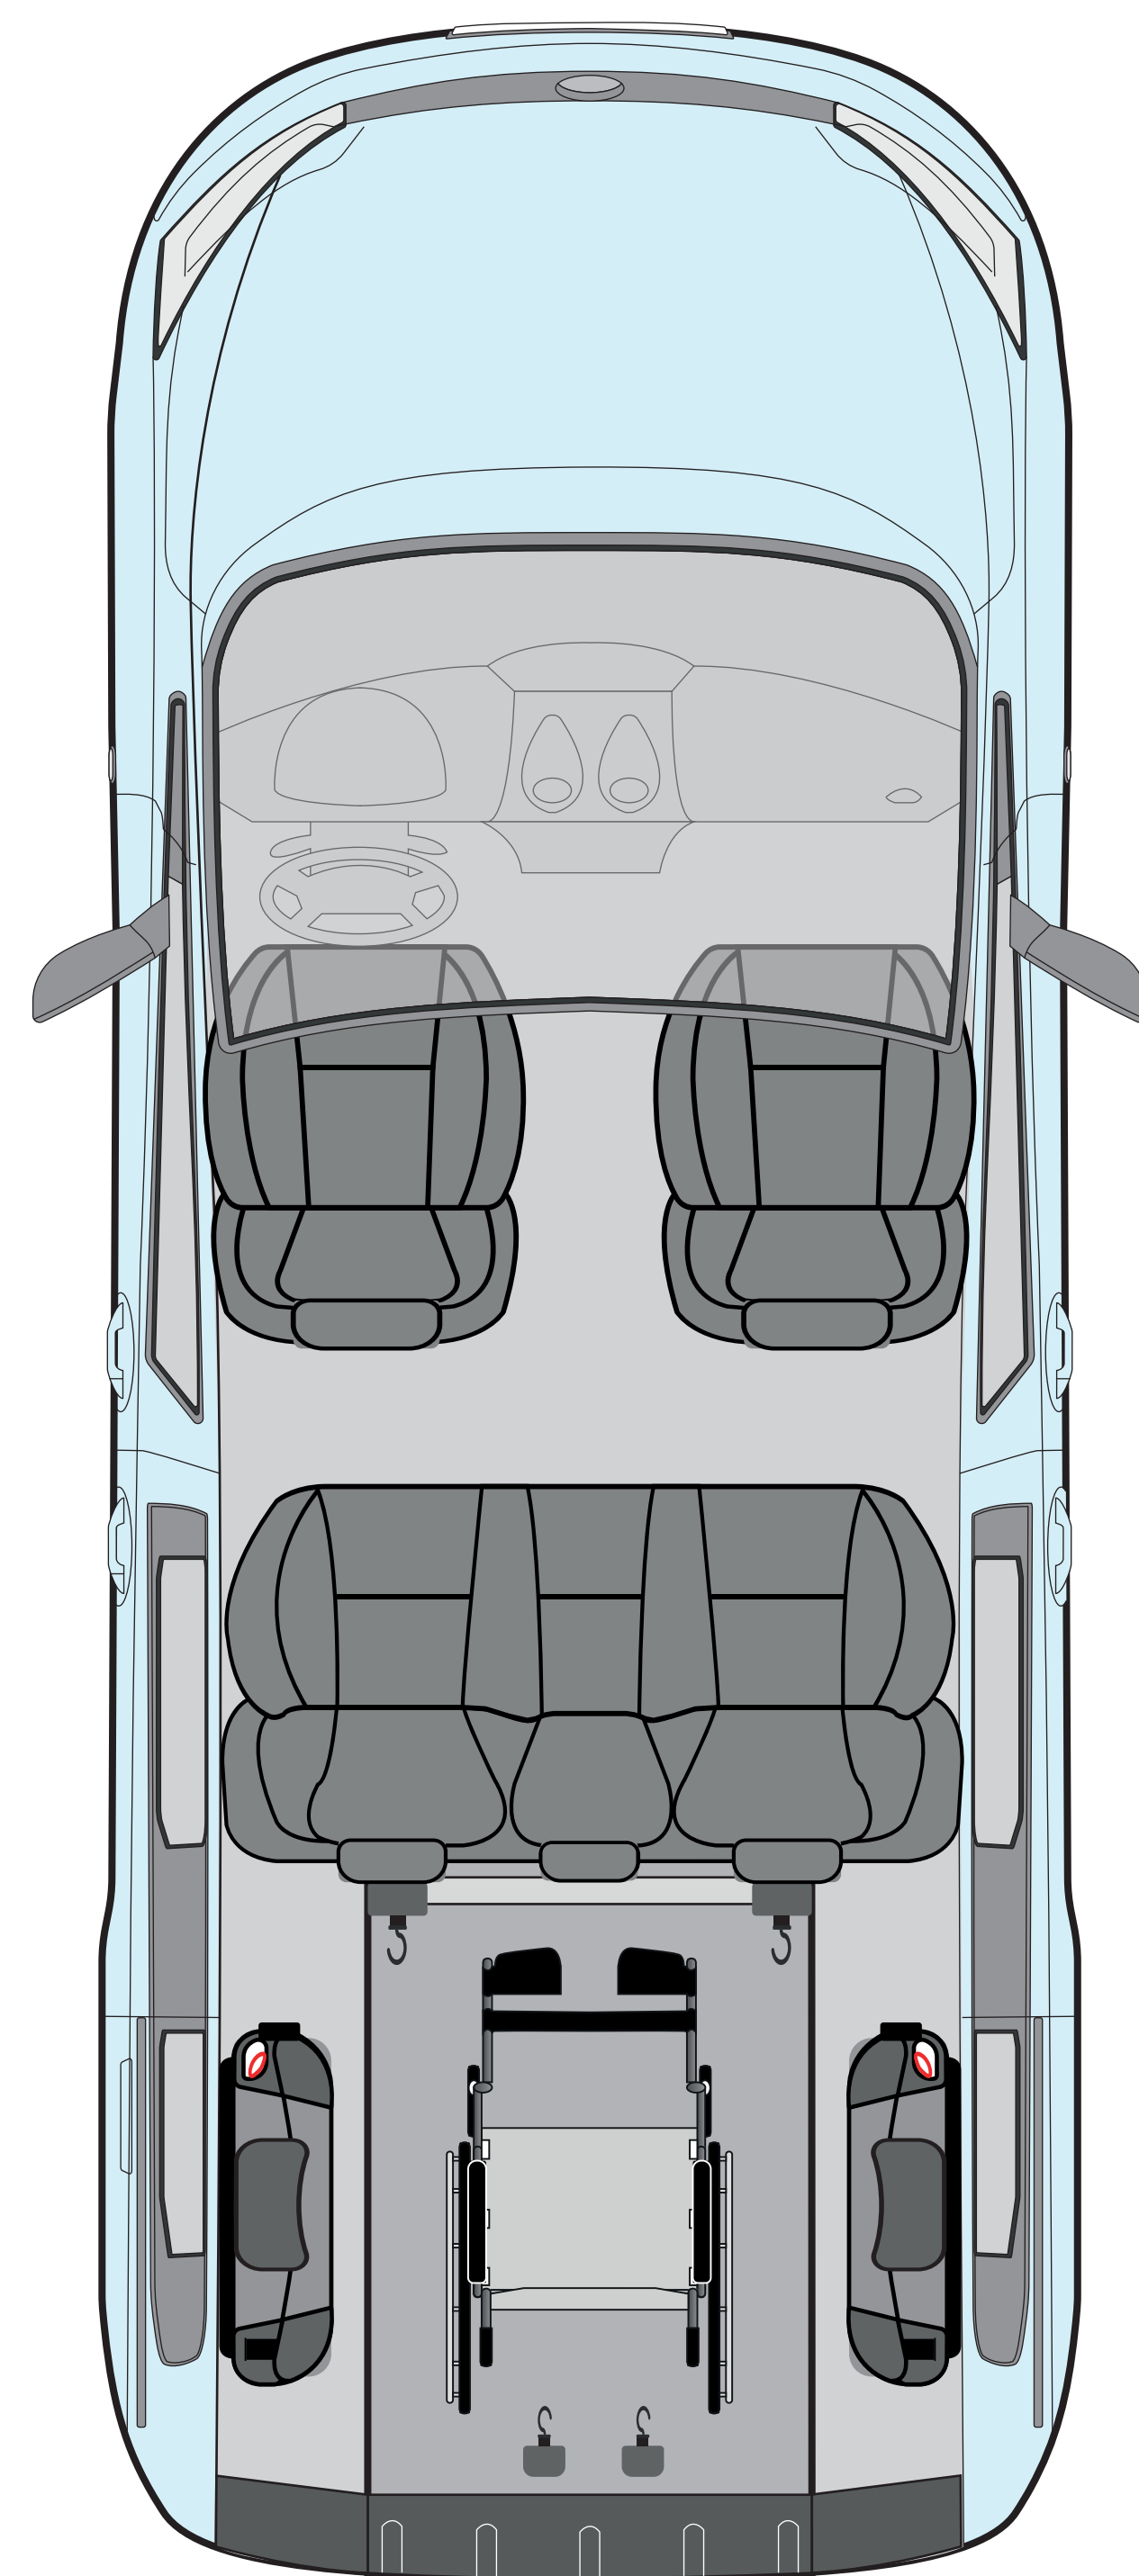

# VOLKSWAGEN CADDY MAXI TPMR

1  + 5  ou 7 places assises

Ce schéma d'implantation a été réalisé par la société Handi Auto et constitue donc une propriété de cette dernière. Toute reproduction ou diffusion nécessite une autorisation préalable.

L'ensemble des mesures et représentations de ce schéma d'implantation sont fournies à titre d'illustration et peuvent être amenées à changer selon le véhicule et ses aménagements.

7 places

5 places +  
1 Fauteuil roulant

# VOLKSWAGEN CADDY MAXI TPMR

1  + 5 

Ce schéma d'implantation a été réalisé par la société Handi Auto et constitue donc une propriété de cette dernière. Toute reproduction ou diffusion nécessite une autorisation préalable.

L'ensemble des mesures et représentations de ce schéma d'implantation sont fournies à titre d'illustration et peuvent être amenées à changer selon le véhicule et ses aménagements.

5 places +  
1 Fauteuil roulant