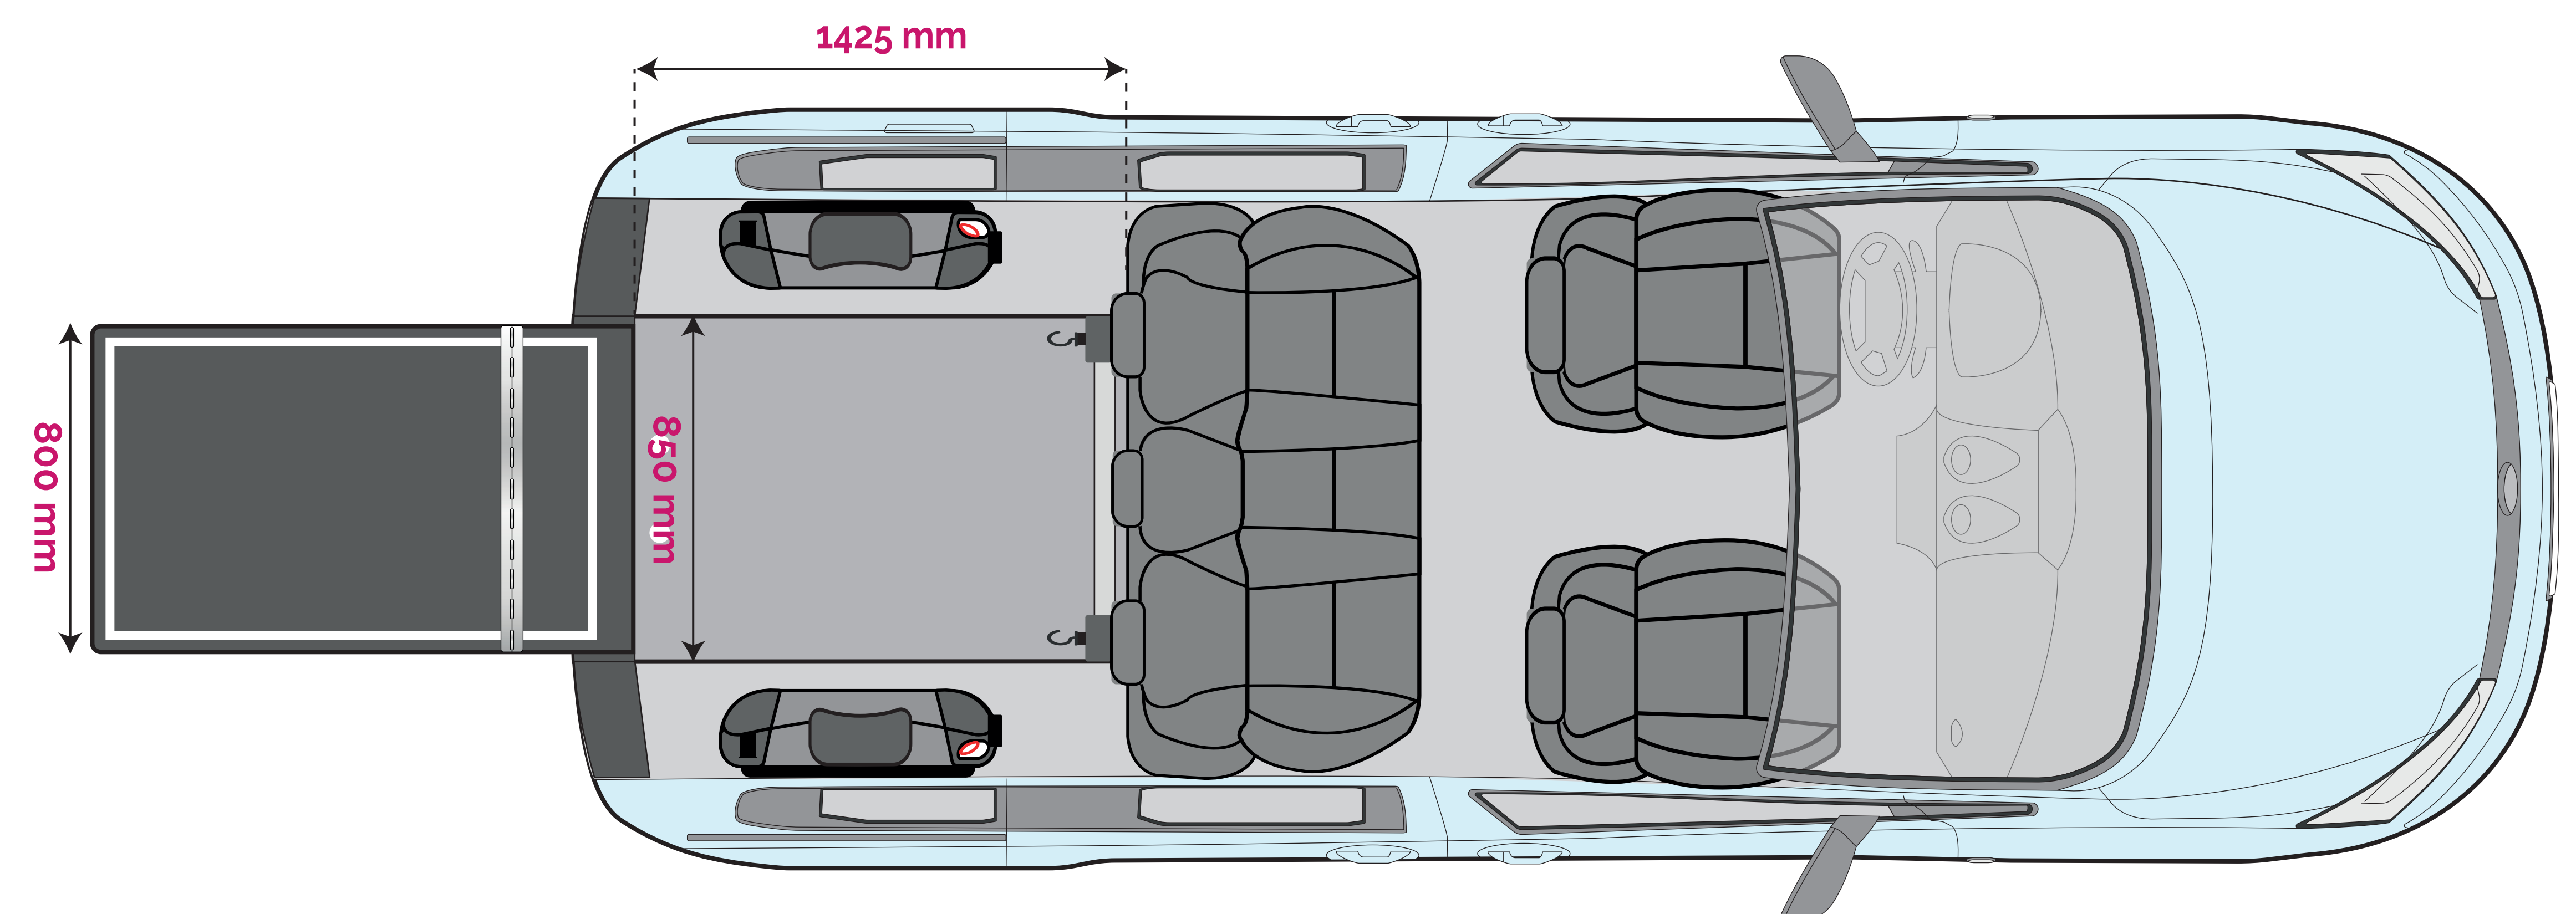

# VOLKSWAGEN CADDY MAXI TPMR

1  + 5  ou 7 places assises

Ce schéma d'implantation a été réalisé par la société Handi Auto et constitue donc une propriété de cette dernière. Toute reproduction ou diffusion nécessite une autorisation préalable.

L'ensemble des mesures et représentations de ce schéma d'implantation sont fournies à titre d'illustration et peuvent être amenées à changer selon le véhicule et ses aménagements.

7 places

5 places +  
1 Fauteuil roulant

# VOLKSWAGEN CADDY MAXI TPMR

1  + 5 

Ce schéma d'implantation a été réalisé par la société Handi Auto et constitue donc une propriété de cette dernière. Toute reproduction ou diffusion nécessite une autorisation préalable.

L'ensemble des mesures et représentations de ce schéma d'implantation sont fournies à titre d'illustration et peuvent être amenées à changer selon le véhicule et ses aménagements.

5 places +  
1 Fauteuil roulant